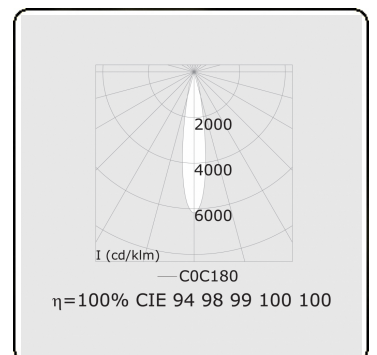

Punto - Klar - ND - RAL 9003 / RAL 9003
05.34100002-9003

Leuchtdaten

Montage	3-Phasen Schiene
Lichtaustritt	Spot
Leuchten Abdeckung	Glas
Schutzgrad	IP 20
Gehäuse	Aluminium
Verarbeitung	RAL 9003 Signalweiss
Prüfzeichen	CE, ISO 9001

Elektrische Eigenschaften

Schutzklasse	I
Einspeisung	230V
Vorschaltgerät	Treiber/Stromgesteuert

Lampeneigenschaften

Lamptyp	LED 2700K 20°
Wattleistung	20W
Lichtleistung Leuchte	20W
Leuchtenlichtstrom	1580
Anzahl	1
Lebensdauer LED Modul	L80/B10 = 50000h
Farbtoleranz	MacAdam 3
CRI	>90