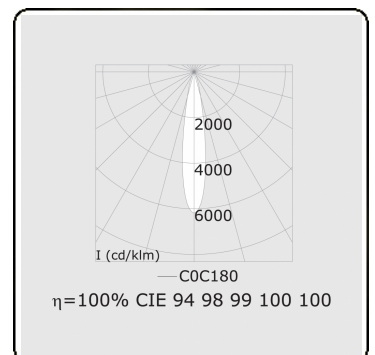

Punto - Helder - ND - RAL 9003 / RAL 9003
05.34100002-9003

Armatuurgegevens

Montage	3 fasen rail
Lichtuittreding	Spot
Afscherming	Glas
Beschermingsgraad	IP 20
Behuizing	Aluminium
Afwerking	RAL 9003 Signaalwit
Keurmerken	CE, ISO 9001

Elektrische Gegevens

Veiligheidsklasse	I
Voeding	230V
Voorschakelapparaat	Stroomvoeding

Lampgegevens

Lamptype	LED 2700K 20°
Wattage	20W
Armatuur vermogen	20W
Armatuur lichtstroom	1580
Aantal	1
Levensduur LED module	L80/B10 = 50000h
Kleurtolerantie	MacAdam 3
CRI	>90