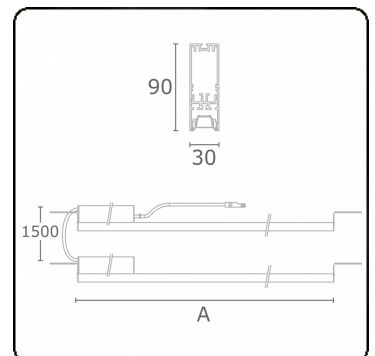

**Lichttechnische gegevens**

UGR	17,0/18,2
CIE Fluxcode	90 99 100 100 68

**Afmetingen**

A	1124 mm
---	---------

**Opmerkingen**

BAP - LO 500mA - Nood autonomie van 1 uur - 2 armaturen - RAL

**ENERGY**

Verkrijgbaar op aanvraag.