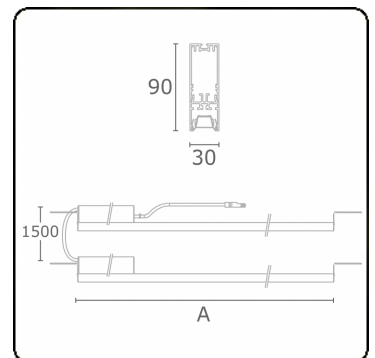

Photometric details

UGR	17,0/18,2
CIE Fluxcode	90 99 100 100 68

Dimensions

A	1684 mm
---	---------

Remarks

VDT louvre 500mA

ENERGY

Verrijgbaar op aanvraag.