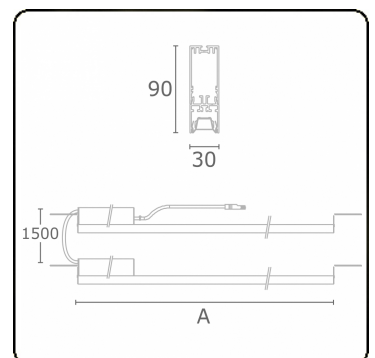

Lichttechnische Daten

UGR	17,0/18,2
CIE Fluxcode	90 99 100 100 68

Abmessungen

A	1404 mm
---	---------

Bemerkungen

BAP Raster 500mA

ENERGY

Verrijgbaar op aanvraag.