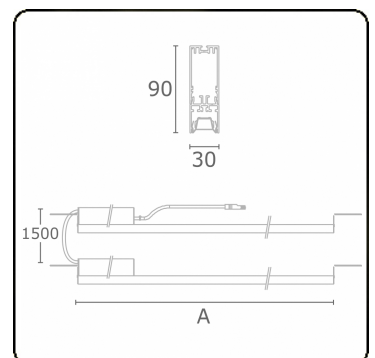

**Lichttechnische gegevens**

UGR	17,0/18,2
CIE Fluxcode	90 99 100 100 68

**Afmetingen**

A	1124 mm
---	---------

**Opmerkingen**

BAP - LO 500mA - Nood autonomie van 1 uur - 2 armaturen - RAL

**ENERGY**

Verrijgbaar op aanvraag.