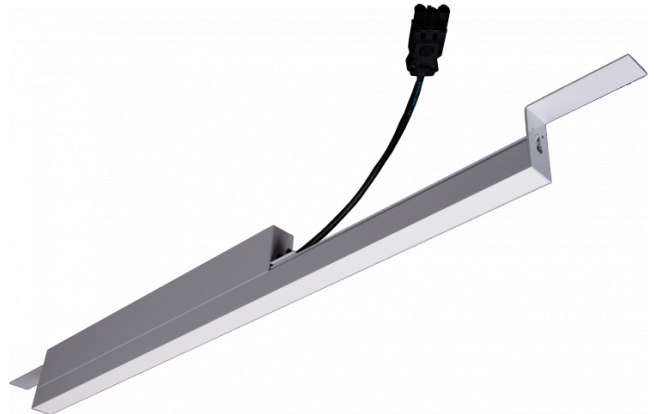

Rekta 30 SAPP - satiné - HO 325mA - Nood - RAL  
07.23005694-9999

**Armaturegegevens**

Montage	Plafondinbouw
Lichtuittreding	Direct
Afscherming	satiné plexi
Beschermingsgraad	IP 20
Behuizing	Aluminium
Afwerking	RAL kleur naar keuze
Keurmerken	CE, ISO 9001

**Elektrische Gegevens**

Veiligheidsklasse	I
Voeding	230V
Voorschakelapparaat	Stroomvoeding DALI/TD
Noodset	1 uur - zelftest DALI

**Lampgegevens**

Lamptype	LED 4000K
Wattage	7,2W
Bruto lichtstroom	12060
Armatuur vermogen	71,3W
Aantal	9
Levensduur LED module	L80/B10 > 72000h
Kleurtolerantie	MacAdam 3
CRI	>80

**Lichttechnische gegevens**

UGR	28,0/28,3
CIE Fluxcode	50 80 96 100 67

**Afmetingen**

A	2524 mm
---	---------

**Opmerkingen**

satiné - HO 325mA - Noodmodule 1 uur autonomie - RAL

**ENERGY**

A  
 Verkrijgbaar op aanvraag.  
B  
 Disponible sur demande.  
C  
D  
 Available on request.  
E  
F  
 Auf Anfrage.  
G