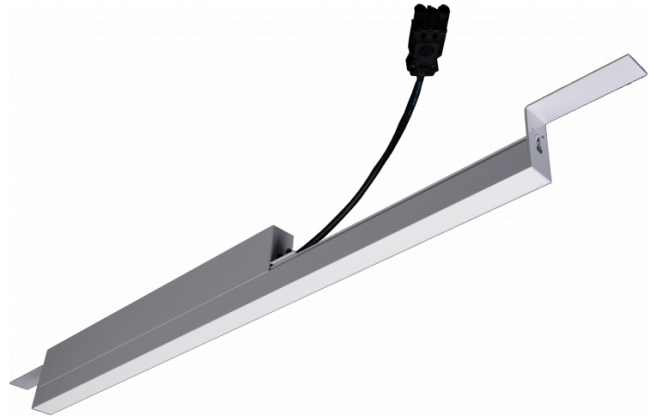

Rekta 30 SAPP - satiné - HO 325mA - Nood - RAL  
07.23005644-9999

**Armatuurgegevens**

Montage	Plafondinbouw
Lichtuittreding	Direct
Afscherming	satiné plexi
Beschermingsgraad	IP 20
Behuizing	Aluminium
Afwerking	RAL kleur naar keuze
Keurmerken	CE, ISO 9001

**Elektrische Gegevens**

Veiligheidsklasse	I
Voeding	230V
Voorschakelapparaat	Stroomvoeding DALI/TD
Noodset	1 uur - zelftest DALI

**Lampgegevens**

Lamptype	LED 4000K
Wattage	7,2W
Bruto lichtstroom	5360
Armatuur vermogen	31,7W
Aantal	4
Levensduur LED module	L80/B10 > 72000h
Kleurtolerantie	MacAdam 3
CRI	>80

**Lichttechnische gegevens**

UGR	28,0/28,3
CIE Fluxcode	50 80 96 100 67

**Afmetingen**

A	1124 mm
---	---------

**Opmerkingen**

satiné - HO 325mA - Noodmodule 1 uur autonomie - RAL

**ENERGY**

Verkrijgbaar op aanvraag.