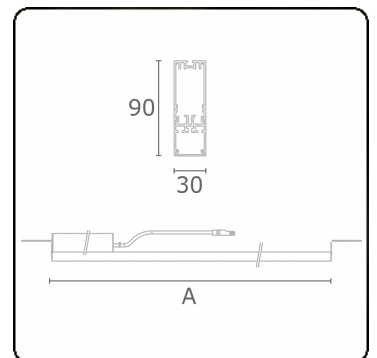

**Photometric details**

UGR	28,0/28,3
CIE Fluxcode	50 80 96 100 67

**Dimensions**

A	2244 mm
---	---------

**Remarks**

satin LED diffusor 325mA emergency module autonomy 1 hour

**ENERGY**

Verrijgbaar op aanvraag.