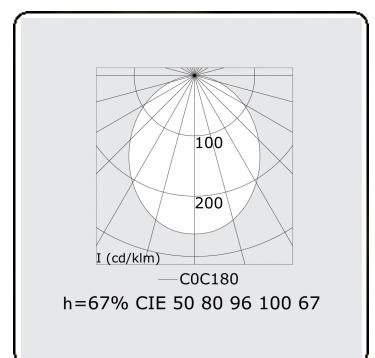

Elektrische Gegevens

| | |
|---------------------|------------------|
| Veiligheidsklasse | I |
| Voeding | 230V |
| Voorschakelapparaat | Stroomvoeding |
| Noodset | 1 uur - zelftest |

Lampgegevens

| | |
|-----------------------|------------------|
| Lamptype | LED 3000K |
| Wattage | 7,2W |
| Bruto lichtstroom | 3840 |
| Armatuur vermogen | 23,8W |
| Aantal | 3 |
| Levensduur LED module | L80/B10 > 72000h |
| Kleurtolerantie | MacAdam 3 |
| CRI | >80 |

Lichttechnische gegevens

| | |
|--------------|-----------------|
| UGR | 28,0/28,3 |
| CIE Fluxcode | 50 80 96 100 67 |

Afmetingen

| | |
|---|--------|
| A | 844 mm |
|---|--------|

Opmerkingen

satiné - HO 325mA - Noodmodule 1 uur autonomie - RAL