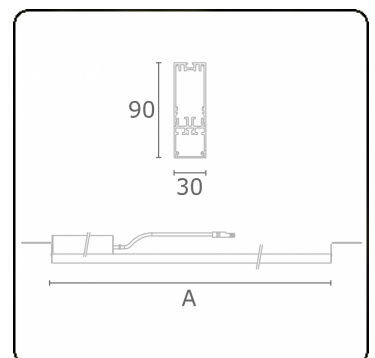

Lichttechnische gegevens

| | |
|--------------|-----------------|
| UGR | 28,0/28,3 |
| CIE Fluxcode | 50 80 96 100 67 |

Afmetingen

| | |
|---|--------|
| A | 844 mm |
|---|--------|

Opmerkingen

satiné - HO 325mA - Noodmodule 1 uur autonomie - RAL