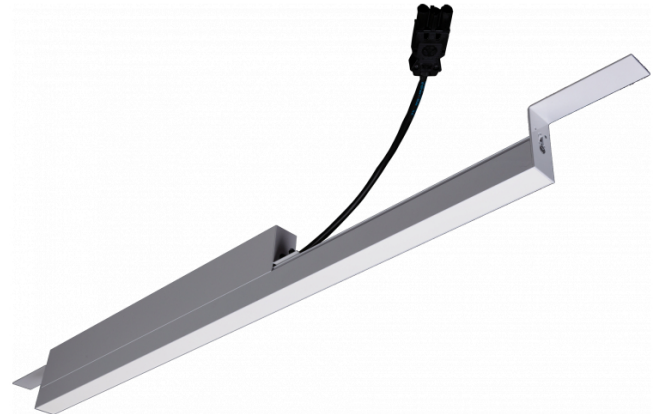

Rekta 30 SAPP - satiné - HO 325mA - Nood - RAL
07.23001633-9999

Armatuurgegevens

| | |
|-------------------|----------------------|
| Montage | Plafondinbouw |
| Lichtuittreding | Direct |
| Afscherming | satiné plexi |
| Beschermingsgraad | IP 20 |
| Behuizing | Aluminium |
| Afwerking | RAL kleur naar keuze |
| Keurmerken | CE, ISO 9001 |

Elektrische Gegevens

| | |
|---------------------|------------------|
| Veiligheidsklasse | I |
| Voeding | 230V |
| Voorschakelapparaat | Stroomvoeding |
| Noodset | 1 uur - zelftest |

Lampgegevens

| | |
|-----------------------|------------------|
| Lamptype | LED 3000K |
| Wattage | 7,2W |
| Bruto lichtstroom | 3840 |
| Armatuur vermogen | 23,8W |
| Aantal | 3 |
| Levensduur LED module | L80/B10 > 72000h |
| Kleurtolerantie | MacAdam 3 |
| CRI | >80 |

Lichttechnische gegevens

| | |
|--------------|-----------------|
| UGR | 28,0/28,3 |
| CIE Fluxcode | 50 80 96 100 67 |

Afmetingen

| | |
|---|--------|
| A | 844 mm |
|---|--------|

Opmerkingen

satiné - HO 325mA - Noodmodule 1 uur autonomie - RAL