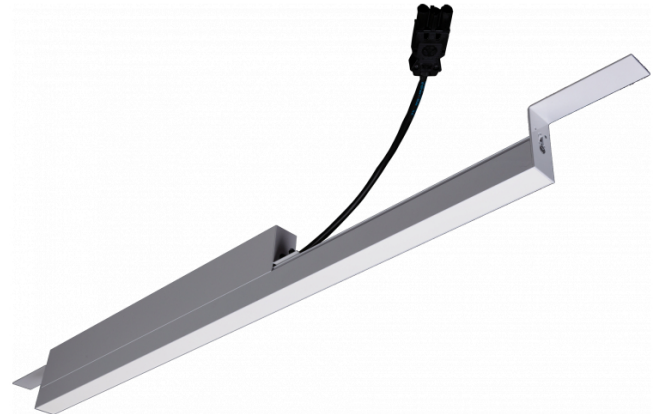

Rekta 30 SAPP - satiné - HO 325mA - Nood - RAL  
07.23001623-9999

**Armatuurgegevens**

Montage	Plafondinbouw
Lichtuittreding	Direct
Afscherming	satiné plexi
Beschermingsgraad	IP 20
Behuizing	Aluminium
Afwerking	RAL kleur naar keuze
Keurmerken	CE, ISO 9001

**Elektrische Gegevens**

Veiligheidsklasse	I
Voeding	230V
Voorschakelapparaat	Stroomvoeding
Noodset	1 uur - zelftest

**Lampgegevens**

Lamptype	LED 3000K
Wattage	7,1W
Bruto lichtstroom	2690
Armatuur vermogen	15,7W
Aantal	2
Levensduur LED module	L80/B10 > 72000h
Kleurtolerantie	MacAdam 3
CRI	>80

**Lichttechnische gegevens**

UGR	28,0/28,3
CIE Fluxcode	50 80 96 100 67

**Afmetingen**

A	564 mm
---	--------

**Opmerkingen**

satiné - HO 325mA - Noodmodule 1 uur autonomie - RAL

**ENERGY**

A  
 Verkrijgbaar op aanvraag.  
B  
 Disponible sur demande.  
C  
D  
 Available on request.  
E  
F  
 Auf Anfrage.  
G