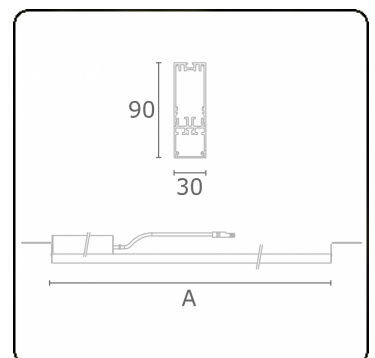

**Lichttechnische gegevens**

UGR	28,0/28,3
CIE Fluxcode	50 80 96 100 67

**Afmetingen**

A	564 mm
---	--------

**Opmerkingen**

satiné - HO 325mA - Noodmodule 1 uur autonomie - RAL

**ENERGY**

A  
 Verkrijgbaar op aanvraag.  
B  
 Disponible sur demande.  
C  
D  
 Available on request.  
E  
F  
 Auf Anfrage.  
G