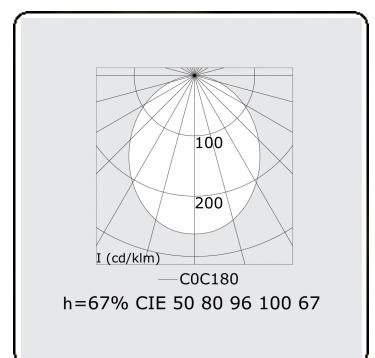

**Lichttechnische gegevens**

UGR	28,0/28,3
CIE Fluxcode	50 80 96 100 67

**Afmetingen**

A	564 mm
---	--------

**Opmerkingen**

satiné - HO 325mA - Noodmodule 1 uur autonomie - RAL

**ENERGY**

A  
 Verkrijgbaar op aanvraag.  
B  
 Disponible sur demande.  
C  
D  
 Available on request.  
E  
F  
 Auf Anfrage.  
G