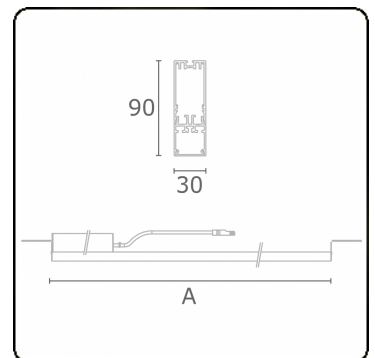

Photometric details

UGR	25,7/26,0
CIE Fluxcode	50 80 96 100 67

Dimensions

A	564 mm
---	--------

Remarks

satin LED diffuser 150mA emergency module autonomy 1 hour

ENERG

Verrijgbaar op aanvraag.