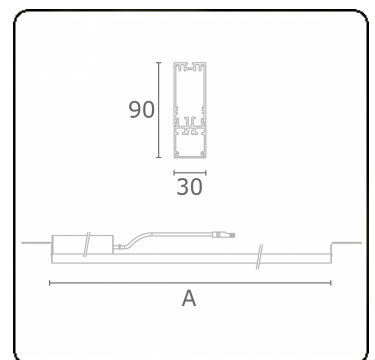

**Lichttechnische Daten**

UGR	25,7/26,0
CIE Fluxcode	50 80 96 100 67

**Abmessungen**

A	1964 mm
---	---------

**Bemerkungen**

satiniertes LED Diffusor 150mA Notmodul Autonomie 1 Stunde

**ENERGY**

Verrijgbaar op aanvraag.