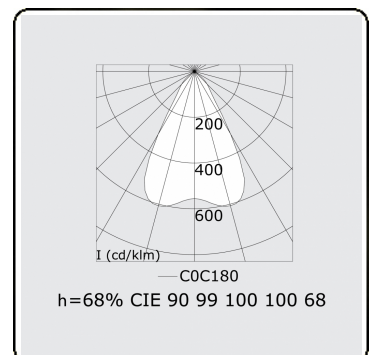

Elektrische Gegevens

Veiligheidsklasse	I
Voeding	230V
Voorschakelapparaat	Stroomvoeding DALI/TD
Noodset	1 uur - zelftest DALI

Lampgegevens

Lamptype	LED 4000K
Wattage	5,6W
Bruto lichtstroom	3195
Armatuur vermogen	18,6W
Aantal	3
Levensduur LED module	L80/B10 > 72000h
Kleurtolerantie	MacAdam 3
CRI	>80

Lichttechnische gegevens

UGR	17,0/18,2
CIE Fluxcode	90 99 100 100 68

Afmetingen

A	844 mm
---	--------

Opmerkingen

BAP - LO 500mA - Noodmodule 1 uur autonomie - RAL

Deze armatuur bevat ingebouwde LED-Lampen.