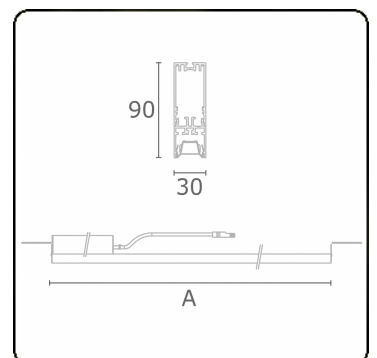

Photometric details

UGR	17,0/18,2
CIE Fluxcode	90 99 100 100 68

Dimensions

A	564 mm
---	--------

Remarks

VDT louvre 500mA DALI dimmable emergency module autonomy 1 hour 2 luminaires

ENERGY

Verrijgbaar op aanvraag.