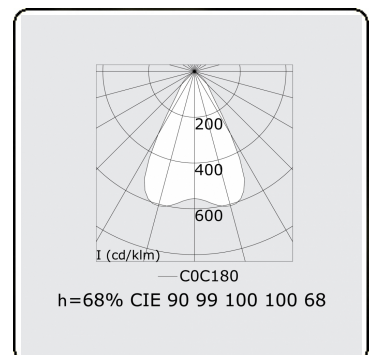

Lichttechnische Daten

UGR	17,0/18,2
CIE Fluxcode	90 99 100 100 68

Abmessungen

A	564 mm
---	--------

Bemerkungen

BAP Raster 500mA DALI dimmbar Notmodul Autonomie 1 Stunde 2 Leuchten

ENERGY

Verrijgbaar op aanvraag.