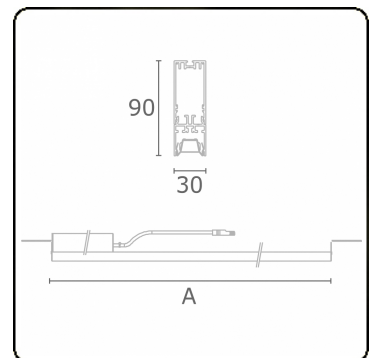

Lichttechnische gegevens

UGR	17,0/18,2
CIE Fluxcode	90 99 100 100 68

Afmetingen

A	564 mm
---	--------

Opmerkingen

BAP - LO 500mA - Noodmodule 1 uur autonomie - RAL

ENERGY

Verrijgbaar op aanvraag.