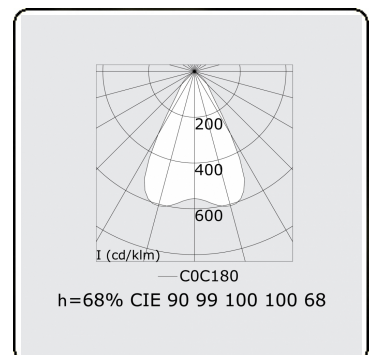

Elektrische Gegevens

Veiligheidsklasse	I
Voeding	230V
Voorschakelapparaat	Stroomvoeding DALI/TD
Noodset	1 uur - zelftest DALI

Lampgegevens

Lamptype	LED 3000K
Wattage	5,6W
Bruto lichtstroom	2010
Armatuur vermogen	12,4W
Aantal	2
Levensduur LED module	L80/B10 > 72000h
Kleurtolerantie	MacAdam 3
CRI	>80

Lichttechnische gegevens

UGR	17,0/18,2
CIE Fluxcode	90 99 100 100 68

Afmetingen

A	564 mm
---	--------

Opmerkingen

BAP - LO 500mA - Noodmodule 1 uur autonomie - RAL

ENERGY

Verrijgbaar op aanvraag.