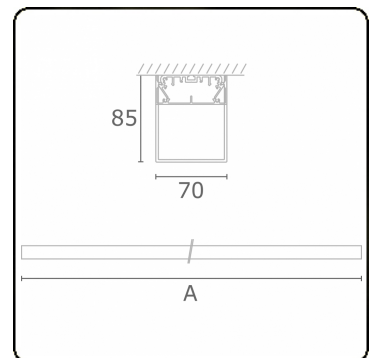

Photometric details

UGR	>19
CIE Fluxcode	34 61 83 76 75

Dimensions

A	1974 mm
---	---------

Remarks

Ceiling luminaire - HO 325mA - satin - ANO

ENERGY

Verrijgbaar op aanvraag.