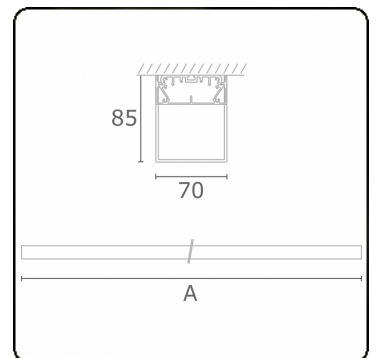

Photometric details

UGR	>19
CIE Fluxcode	34 61 83 76 75

Dimensions

A	1414 mm
---	---------

Remarks

Ceiling luminaire - HO 325mA - satin - ANO

ENERGY

Verrijgbaar op aanvraag.