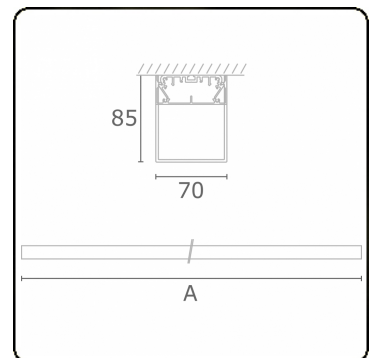

Photometric details

UGR	>19
CIE Fluxcode	34 61 83 76 75

Dimensions

A	2814 mm
---	---------

Remarks

Ceiling luminaire - HO 325mA - satin - ANO

ENERGY

Verrijgbaar op aanvraag.