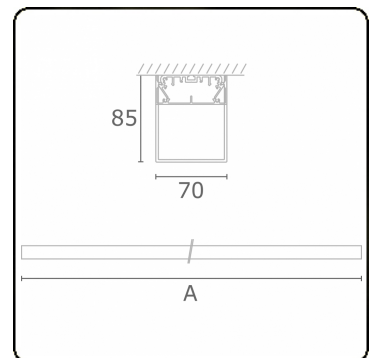

**Photometric details**

UGR	>19
CIE Fluxcode	34 61 83 76 75

**Dimensions**

A	2534 mm
---	---------

**Remarks**

Ceiling luminaire - HO 325mA - satin - ANO

**ENERGY**

Verrijgbaar op aanvraag.