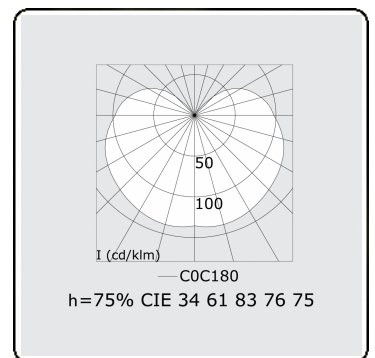

Elektrische Gegevens

Veiligheidsklasse	I
Voeding	230V
Voorschakelapparaat	Stroomvoeding

Lampgegevens

Lamptype	LED 4000K
Wattage	7,2W
Bruto lichtstroom	8040
Armatuur vermogen	47,5W
Aantal	6
Levensduur LED module	L80/B10 > 72000h
Kleurtolerantie	MacAdam 3
CRI	>80

Lichttechnische gegevens

UGR	>19
CIE Fluxcode	34 61 83 76 75

Afmetingen

A	1694 mm
---	---------

Opmerkingen

Plafondarmatuur - HO 325mA - satiné - ANO

ENERGY

Verrijgbaar op aanvraag.