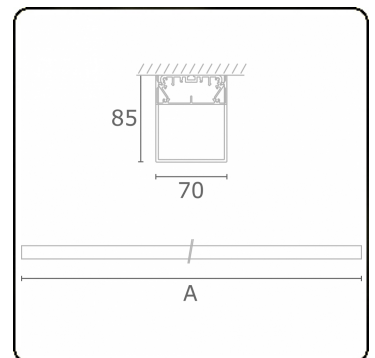

Photometric details

UGR	>19
CIE Fluxcode	34 61 83 76 75

Dimensions

A	2254 mm
---	---------

Remarks

Ceiling luminaire - HO 325mA - satin - ANO

ENERGY

Verrijgbaar op aanvraag.