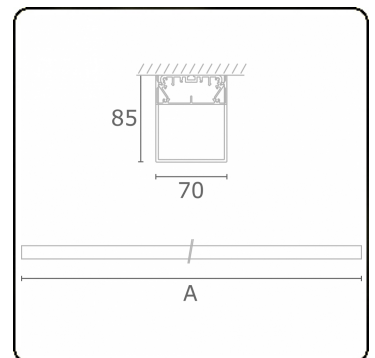

Lichttechnische gegevens

UGR	>19
CIE Fluxcode	34 61 83 76 75

Afmetingen

A	2254 mm
---	---------

Opmerkingen

Plafondarmatuur - HO 325mA - satiné - ANO

ENERGY

Verrijgbaar op aanvraag.