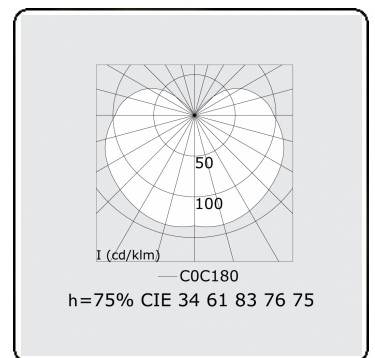

Lichttechnische gegevens

UGR	>19
CIE Fluxcode	34 61 83 76 75

Afmetingen

A	2254 mm
---	---------

Opmerkingen

Plafondarmatuur - HO 325mA - satiné - ANO

ENERGY

Verrijgbaar op aanvraag.