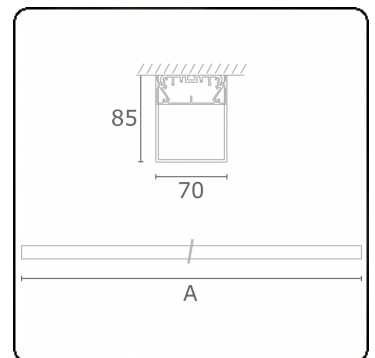

Lichttechnische gegevens

UGR	>19
CIE Fluxcode	34 61 83 76 75

Afmetingen

A	1134 mm
---	---------

Opmerkingen

Plafondarmatuur - HO 325mA - satiné - ANO

ENERGY

Verrijgbaar op aanvraag.