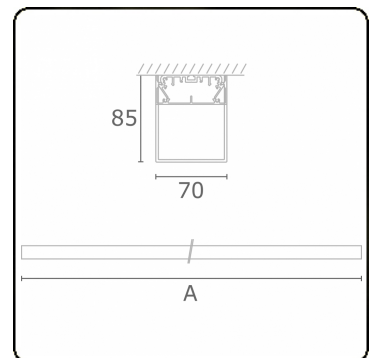

Photometric details

UGR	>19
CIE Fluxcode	34 61 83 76 75

Dimensions

A	2814 mm
---	---------

Remarks

Ceiling luminaire - HO 325mA - satin - ANO

ENERGY

Verrijgbaar op aanvraag.