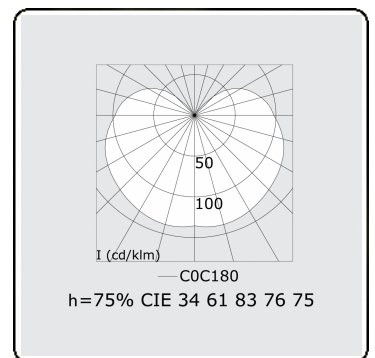

**Lichttechnische gegevens**

UGR	>19
CIE Fluxcode	34 61 83 76 75

**Afmetingen**

A	2814 mm
---	---------

**Opmerkingen**

Plafondarmatuur - HO 325mA - satiné - ANO

**ENERGY**

Verrijgbaar op aanvraag.