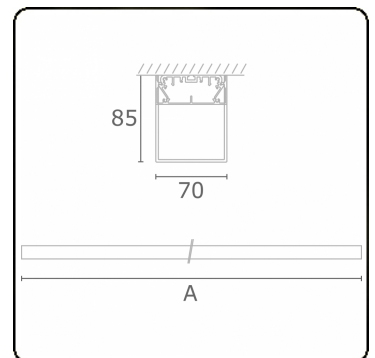

**Photometric details**

UGR	>19
CIE Fluxcode	34 61 83 76 75

**Dimensions**

A	2254 mm
---	---------

**Remarks**

Ceiling luminaire - HO 325mA - satin - ANO

**ENERGY**

Verrijgbaar op aanvraag.