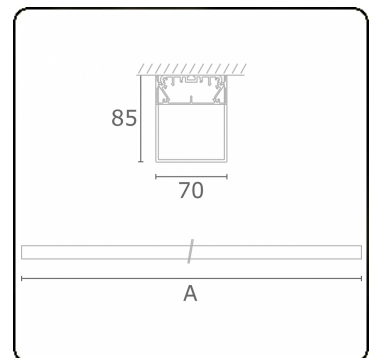

Photometric details

UGR	>19
CIE Fluxcode	34 61 83 76 75

Dimensions

A	1694 mm
---	---------

Remarks

Ceiling luminaire - HO 325mA - satin - ANO

ENERGY

Verrijgbaar op aanvraag.