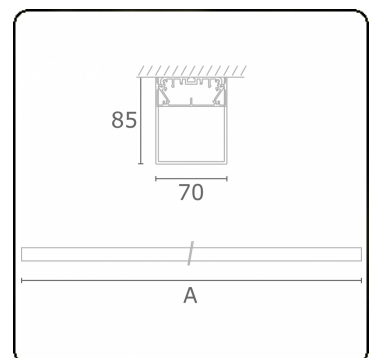

Lichttechnische gegevens

UGR	>19
CIE Fluxcode	34 61 83 76 75

Afmetingen

A	2254 mm
---	---------

Opmerkingen

Plafondarmatuur - HO 150mA - satiné - RAL

ENERGY

A
 Verkrijgbaar op aanvraag.
B
 Disponible sur demande.
C
D
 Available on request.
E
F
 Auf Anfrage.
G