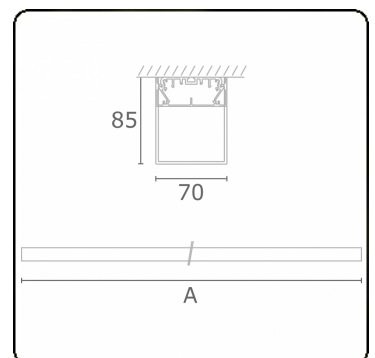

Photometric details

UGR	>19
CIE Fluxcode	34 61 83 76 75

Dimensions

A	1414 mm
---	---------

Remarks

Ceiling luminaire - HO 150mA - satin - RAL

ENERGY

Verrijgbaar op aanvraag.