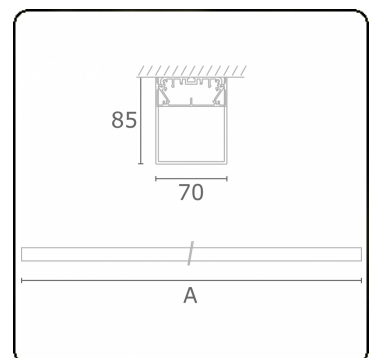

**Lichttechnische gegevens**

UGR	>19
CIE Fluxcode	34 61 83 76 75

**Afmetingen**

A	2534 mm
---	---------

**Opmerkingen**

Plafondarmatuur - HO 150mA - satiné - RAL

**ENERGY**

Verrijgbaar op aanvraag.