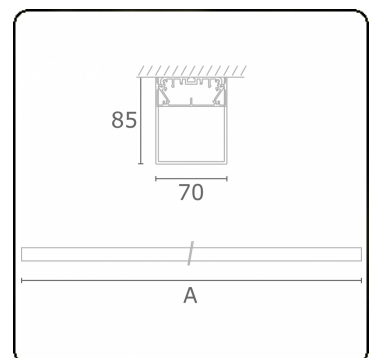

Lichttechnische Daten

UGR	>19
CIE Fluxcode	34 61 83 76 75

Abmessungen

A	1974 mm
---	---------

Bemerkungen

Deckenleuchte - HO 150mA - satiniert - RAL

ENERGY

Verrijgbaar op aanvraag.