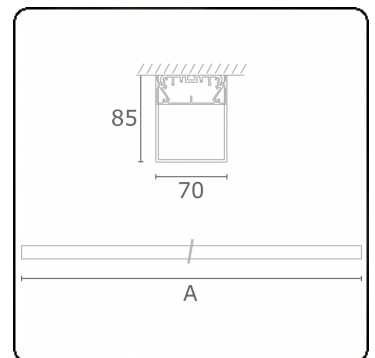

**Photometric details**

UGR	>19
CIE Fluxcode	34 61 83 76 75

**Dimensions**

A	1694 mm
---	---------

**Remarks**

Ceiling luminaire - HO 150mA - satin - RAL

**ENERGY**

Verkrijgbaar op aanvraag.