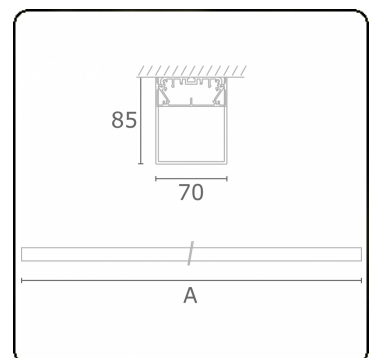

Lichttechnische gegevens

UGR	>19
CIE Fluxcode	34 61 83 76 75

Afmetingen

A	2254 mm
---	---------

Opmerkingen

Plafondarmatuur - HO 150mA - satiné - RAL

ENERGY

Verrijgbaar op aanvraag.