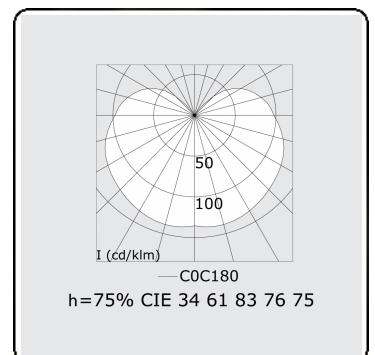

Lichttechnische gegevens

UGR	>19
CIE Fluxcode	34 61 83 76 75

Afmetingen

A	1974 mm
---	---------

Opmerkingen

Plafondarmatuur - HO 150mA - satiné - RAL

ENERGY

Verrijgbaar op aanvraag.