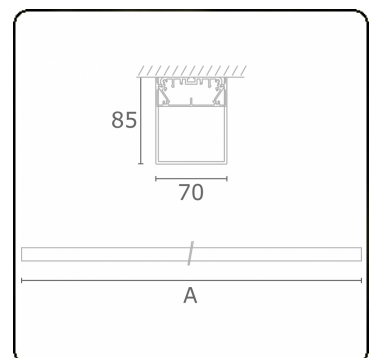

Lichttechnische gegevens

UGR	>19
CIE Fluxcode	34 61 83 76 75

Afmetingen

A	1974 mm
---	---------

Opmerkingen

Plafondarmatuur - HO 150mA - satiné - RAL

ENERGY

Verrijgbaar op aanvraag.