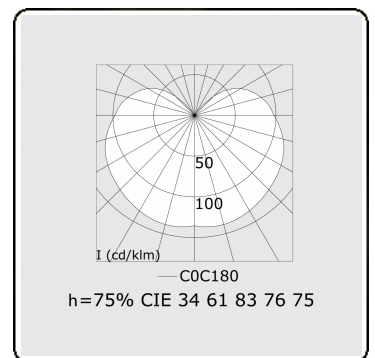

**Elektrische Gegevens**

Veiligheidsklasse	I
Voeding	230V
Voorschakelapparaat	Stroomvoeding

**Lampgegevens**

Lamptype	LED 4000K
Wattage	3,2W
Bruto lichtstroom	2010
Armatuur vermogen	10,6W
Aantal	3
Levensduur LED module	L80/B10 > 72000h
Kleurtolerantie	MacAdam 3
CRI	>80

**Lichttechnische gegevens**

UGR	>19
CIE Fluxcode	34 61 83 76 75

**Afmetingen**

A	854 mm
---	--------

**Opmerkingen**

Wandarmatuur - HO 150mA - satiné - ANO

**ENERG**

Verrijgbaar op aanvraag.