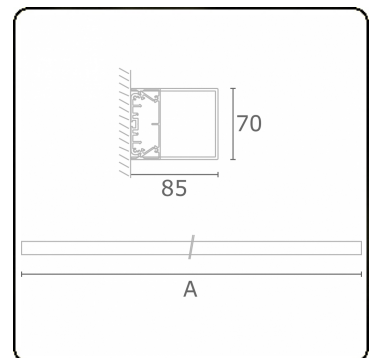

**Lichttechnische gegevens**

UGR	>19
CIE Fluxcode	34 61 83 76 75

**Afmetingen**

A	854 mm
---	--------

**Opmerkingen**

Wandarmatuur - HO 150mA - satiné - ANO

**ENERG**

Verrijgbaar op aanvraag.