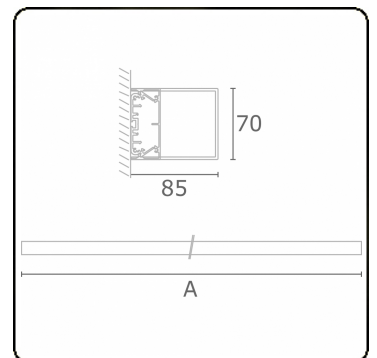

**Photometric details**

UGR	>19
CIE Fluxcode	34 61 83 76 75

**Dimensions**

A	854 mm
---	--------

**Remarks**

Wall luminaire - HO 150mA - satin - ANO

**ENERGY**

Verrijgbaar op aanvraag.