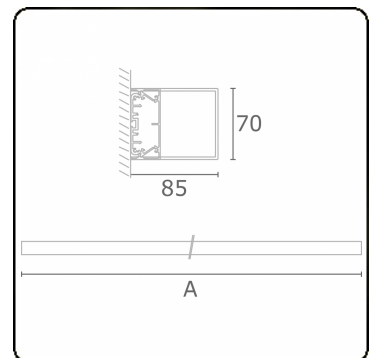

Lichttechnische gegevens

UGR	>19
CIE Fluxcode	34 61 83 76 75

Afmetingen

A	1414 mm
---	---------

Opmerkingen

Wandarmatuur - HO 150mA - satiné - ANO

ENERGY

Verrijgbaar op aanvraag.