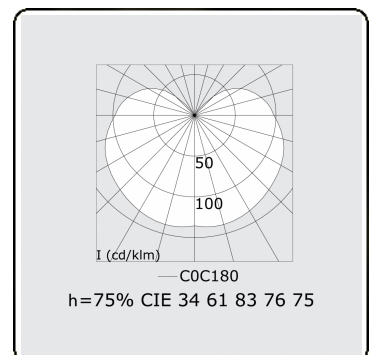

Lichttechnische gegevens

UGR	>19
CIE Fluxcode	34 61 83 76 75

Afmetingen

A	1414 mm
---	---------

Opmerkingen

Wandarmatuur - HO 150mA - satiné - ANO

ENERGY

Verrijgbaar op aanvraag.