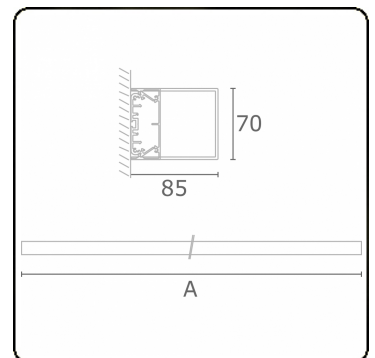

**Lichttechnische gegevens**

UGR	>19
CIE Fluxcode	34 61 83 76 75

**Afmetingen**

A	1414 mm
---	---------

**Opmerkingen**

Wandarmatuur - HO 150mA - satiné - ANO

**ENERGY**

Verrijgbaar op aanvraag.