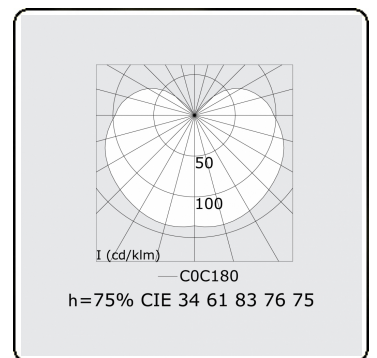

**Lichttechnische gegevens**

UGR	>19
CIE Fluxcode	34 61 83 76 75

**Afmetingen**

A	1134 mm
---	---------

**Opmerkingen**

Wandarmatuur - HO 150mA - satiné - ANO

**ENERG**

Verrijgbaar op aanvraag.