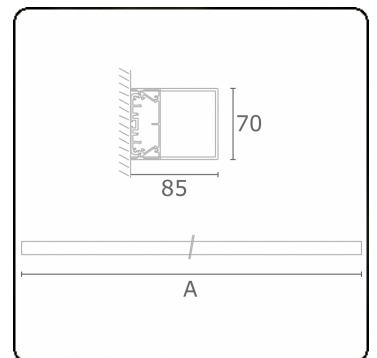

**Lichttechnische gegevens**

UGR	>19
CIE Fluxcode	34 61 83 76 75

**Afmetingen**

A	1134 mm
---	---------

**Opmerkingen**

Wandarmatuur - HO 150mA - satiné - ANO

**ENERG**

Verrijgbaar op aanvraag.