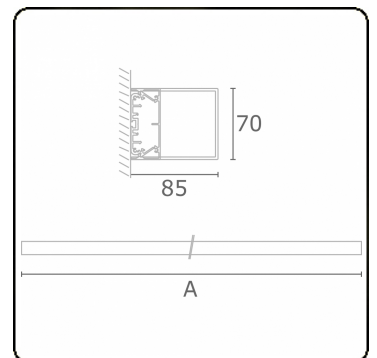

Photometric details

UGR	>19
CIE Fluxcode	34 61 83 76 75

Dimensions

A	1134 mm
---	---------

Remarks

Wall luminaire - HO 150mA - satin - ANO

ENERGY

Verrijgbaar op aanvraag.