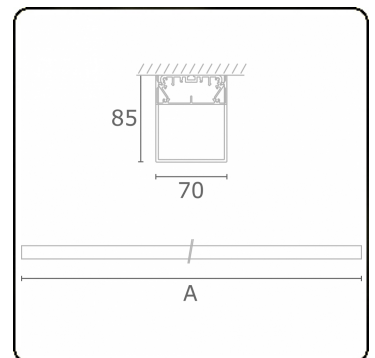

Lichttechnische gegevens

UGR	>19
CIE Fluxcode	34 61 83 76 75

Afmetingen

A	1694 mm
---	---------

Opmerkingen

Plafondarmatuur - HO 150mA - satiné - ANO

ENERGY

Verrijgbaar op aanvraag.