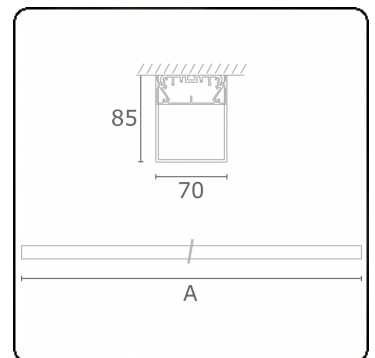

Lichttechnische gegevens

| | |
|--------------|----------------|
| UGR | >19 |
| CIE Fluxcode | 34 61 83 76 75 |

Afmetingen

| | |
|---|---------|
| A | 2254 mm |
|---|---------|

Opmerkingen

Plafondarmatuur - HO 150mA - satiné - ANO