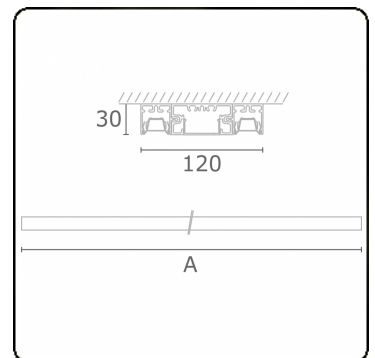

Photometric details

UGR	<19
CIE Fluxcode	90 99 100 100 68

Dimensions

A	1970 mm
---	---------

Remarks

Ceiling luminaire - Direct - LO 400mA - VDT louvre - RAL

ENERGY

Verrijgbaar op aanvraag.