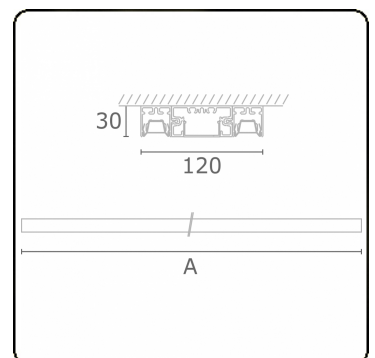

Lichttechnische gegevens

UGR	<19
CIE Fluxcode	90 99 100 100 68

Afmetingen

A	1410 mm
---	---------

Opmerkingen

Plafondarmatuur - Direct - LO 400mA - BAP raster - RAL

ENERG

Verrijgbaar op aanvraag.