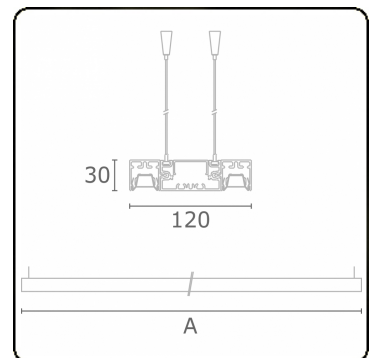

Lichttechnische gegevens

UGR	<19
CIE Fluxcode	90 99 100 100 68

Afmetingen

A	2810 mm
---	---------

Opmerkingen

Pendelarmatuur - Direct - LO 400mA - BAP raster - RAL

ENERGY

Verrijgbaar op aanvraag.