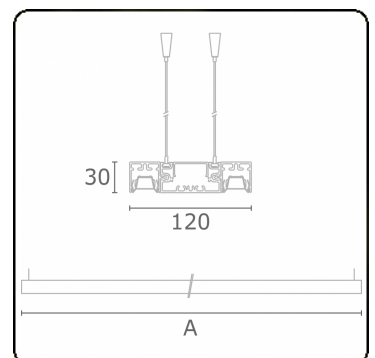

Lichttechnische gegevens

UGR	<19
CIE Fluxcode	90 99 100 100 68

Afmetingen

A	2250 mm
---	---------

Opmerkingen

Pendelarmatuur - Direct - LO 400mA - BAP raster - RAL

ENERGY

Verrijgbaar op aanvraag.