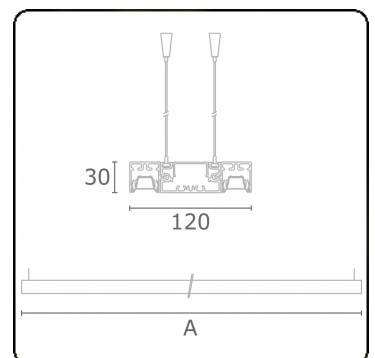

Lichttechnische gegevens

UGR	<19
CIE Fluxcode	90 99 100 100 68

Afmetingen

A	1970 mm
---	---------

Opmerkingen

Pendelarmatuur - Direct - LO 400mA - BAP raster - RAL

ENERGY

Verkrijgbaar op aanvraag.