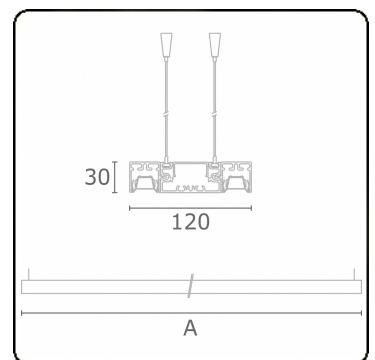

Lichttechnische gegevens

UGR	<19
CIE Fluxcode	90 99 100 100 68

Afmetingen

A	1410 mm
---	---------

Opmerkingen

Pendelarmatuur - Direct - LO 400mA - BAP raster - RAL

ENERGY

Verrijgbaar op aanvraag.